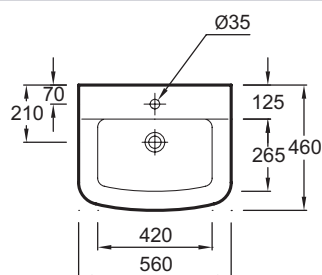

### Технические характеристики

• Вес: 18,5 кг

• Разметка сверления отверстия для смесителя: С 1 отверстием для смесителя

### Общая информация

Спецификация продукта: Раковина (56 x 46 см) с одним отверстием для смесителя.. E1434. Коллекция: PANACHE. Вес: 18,5 кг. Разметка сверления отверстия для смесителя: С 1 отверстием для смесителя.