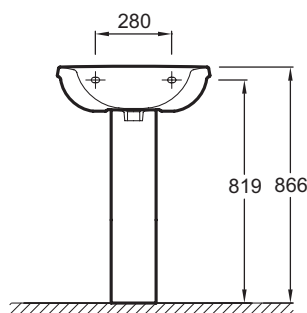

E1434

Коллекция: PANACHE

Отделки\*:

00 - Белый

### Технические характеристики

• Вес: 18,5 кг

• Разметка сверления отверстия для смесителя: С 1 отверстием для смесителя

### Общая информация

Спецификация продукта: Раковина (56 x 46 см) с одним отверстием для смесителя.. E1434. Коллекция: PANACHE. Вес: 18,5 кг. Разметка сверления отверстия для смесителя: С 1 отверстием для смесителя.