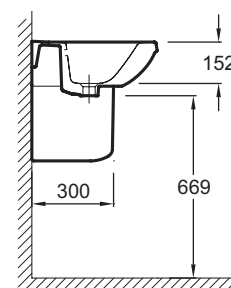

### Технические характеристики

• Вес: 18,5 кг

• Разметка сверления отверстия для смесителя: С 1 отверстием для смесителя

### Общая информация

Спецификация продукта: Раковина (56 x 46 см) с одним отверстием для смесителя.. E1434. Коллекция: PANACHE. Вес: 18,5 кг. Разметка сверления отверстия для смесителя: С 1 отверстием для смесителя.