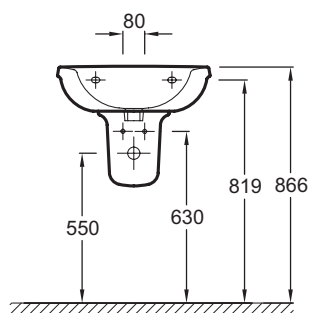

E1434

Коллекция: PANACHE

Отделки\*:

00 - Белый

### Технические характеристики

• Вес: 18,5 кг

• Разметка сверления отверстия для смесителя: С 1 отверстием для смесителя

### Общая информация

Спецификация продукта: Раковина (56 x 46 см) с одним отверстием для смесителя.. E1434. Коллекция: PANACHE. Вес: 18,5 кг. Разметка сверления отверстия для смесителя: С 1 отверстием для смесителя.